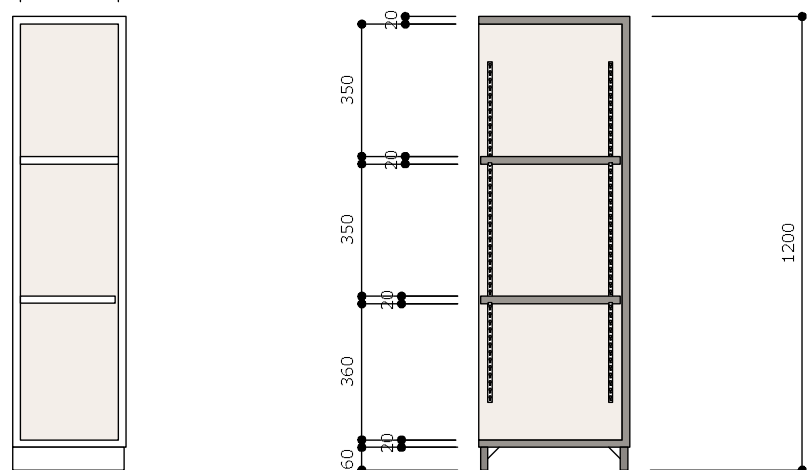

仕様
 ・メラミン (コア) フラッシュ
 ※天板・棚板・底板:メラミン (コア) 貼り
 ・可動式 (タボ) 棚板 2段

仕様
 ・メラミン (コア) フラッシュ
 ※天板・棚板・底板:メラミン (コア) 貼り
 ・可動式 (タボ) 棚板 2段
 ・シューズトレイ: w240×d320×h60・・・6ヶ

前室：専用シューズ収納

通路：外履きシューズ収納

トイレ：別置き収納×2