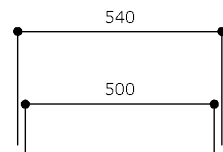

仕様
 ・メラミン (コア) フラッシュ
 ※天板・棚板・底板:メラミン (コア) 貼り
 ・可動式 (タボ) 棚板 2段

仕様
 ・メラミン (コア) フラッシュ
 ※天板・棚板・底板:メラミン (コア) 貼り
 ・可動式 (タボ) 棚板 2段
 ・シューズトレイ: w240×d320×h60・・・6ヶ

前室：専用シューズ収納

通路：外履きシューズ収納

トイレ：別置き収納×2