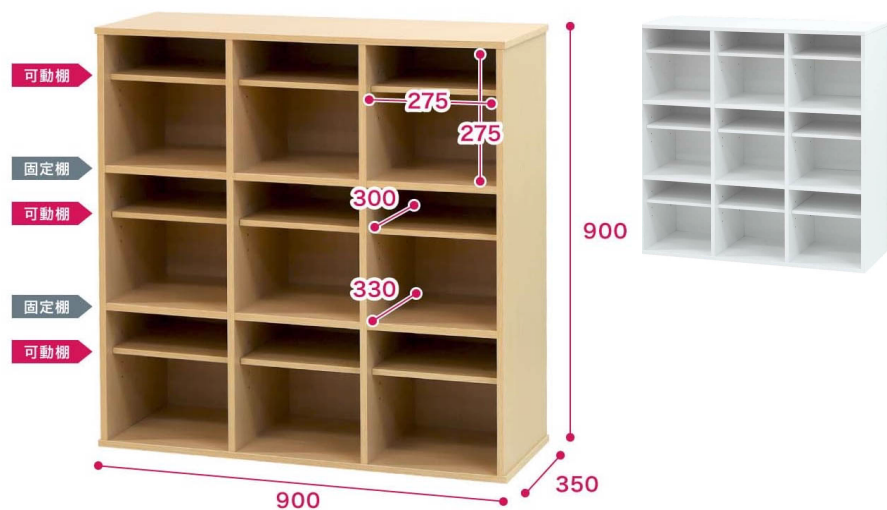

仕様
 ・メラミン (コア) フラッシュ
 ※天板・棚板・底板:メラミン (コア) 貼り
 ・可動式 (タボ) 棚板 2段

仕様
 ・メラミン (コア) フラッシュ
 ※天板・棚板・底板:メラミン (コア) 貼り
 ・可動式 (タボ) 棚板 2段
 ・シューズトレイ: w240×d320×h60・・・6ヶ

前室：専用シューズ収納

通路：外履きシューズ収納

トイレ：別置き収納×2