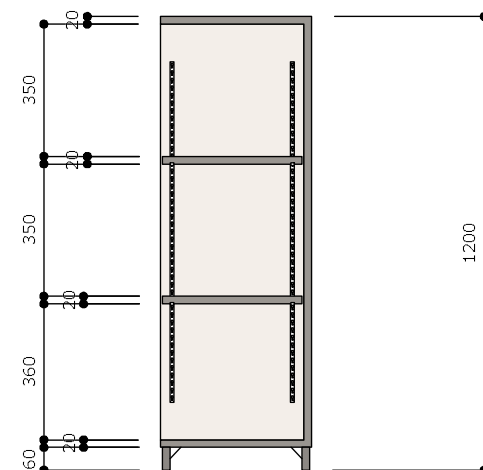

仕様
 ・メラミン (コア) フラッシュ
 ※天板・棚板・底板:メラミン (コア) 貼り
 ・可動式 (タボ) 棚板 2段

仕様
 ・メラミン (コア) フラッシュ
 ※天板・棚板・底板:メラミン (コア) 貼り
 ・可動式 (タボ) 棚板 2段
 ・シューズトレイ: w240×d320×h60・・・6ヶ

前室：専用シューズ収納

通路：外履きシューズ収納

トイレ：別置き収納×2