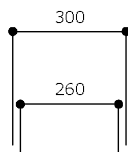

仕様
 ・メラミン (コア) フラッシュ
 ※天板・棚板・底板:メラミン (コア) 貼り
 ・可動式 (タボ) 棚板 2段

仕様
 ・メラミン (コア) フラッシュ
 ※天板・棚板・底板:メラミン (コア) 貼り
 ・可動式 (タボ) 棚板 2段
 ・シューズトレイ: w240×d320×h60・・・6ヶ

前室：専用シューズ収納

通路：外履きシューズ収納

トイレ：別置き収納×2