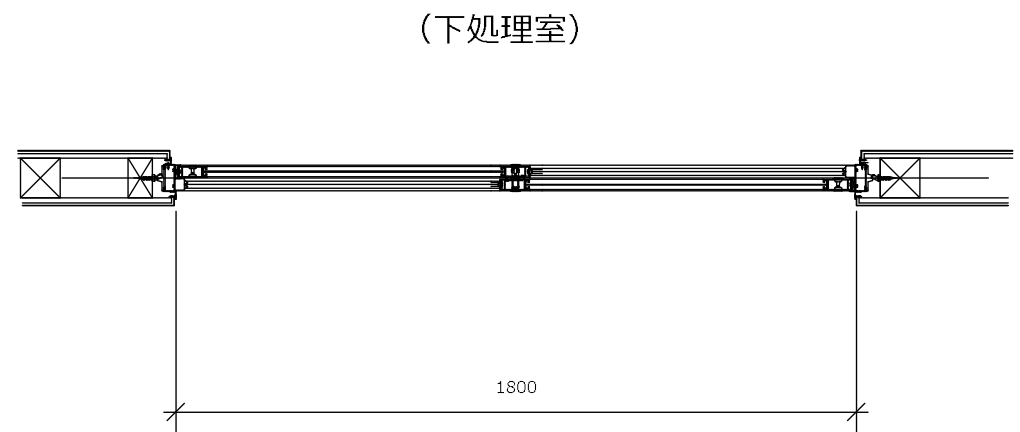

枠内w1800 (左引き) . . . . . 2セット  
 (右引き) . . . . . 1セット

枠内w1700 (左引き) . . . . . 1セット  
 (右引き) . . . . . 1セット

半自動引戸について、  
 強度を考慮して中棧を入れています。

(前室 (小) × 2 ・ 下処理 × 2 ・ 調理室 × 1)

(調理・包装室)