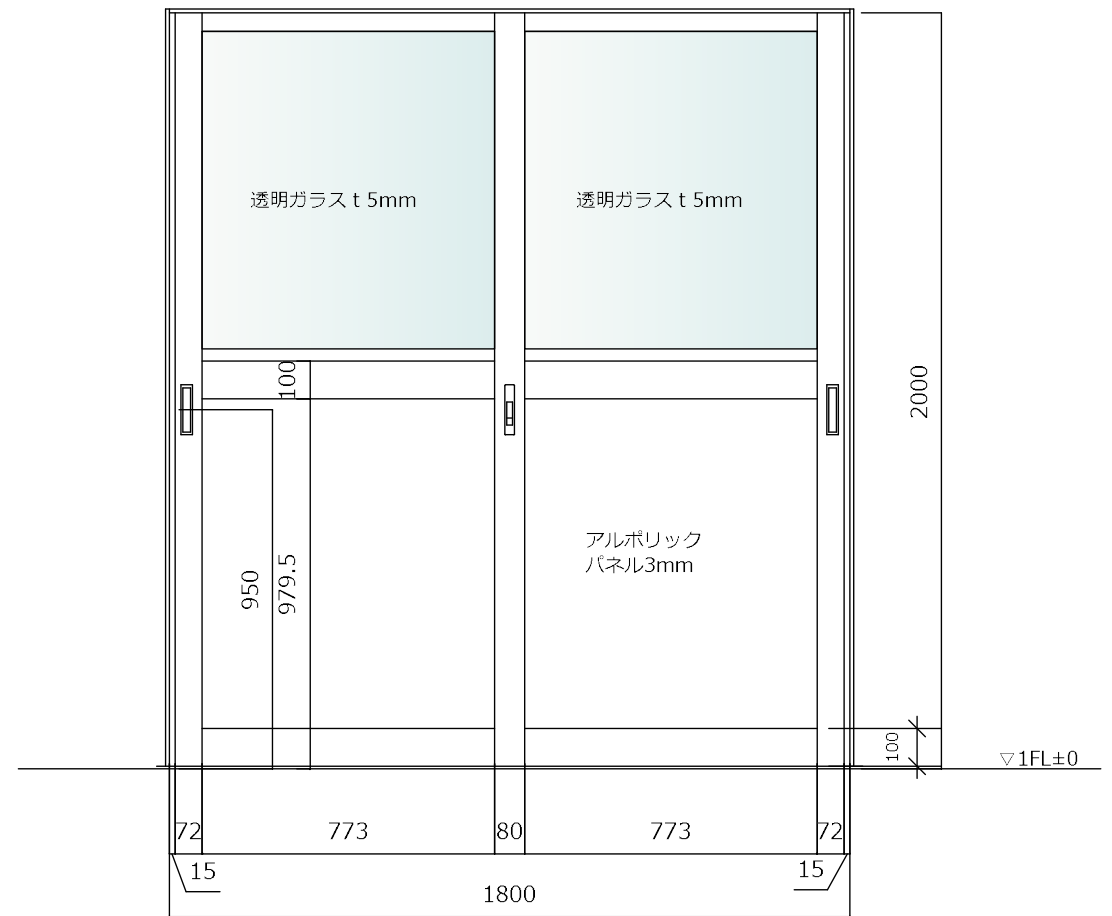

枠内w1800 (左引き) . . . . . 2セット  
 (右引き) . . . . . 1セット

枠内w1700 (左引き) . . . . . 1セット  
 (右引き) . . . . . 1セット

半自動引戸について、  
 強度を考慮して中棧を入れています。

(前室 (小) × 2 ・ 下処理 × 2 ・ 調理室 × 1)

(調理・包装室)