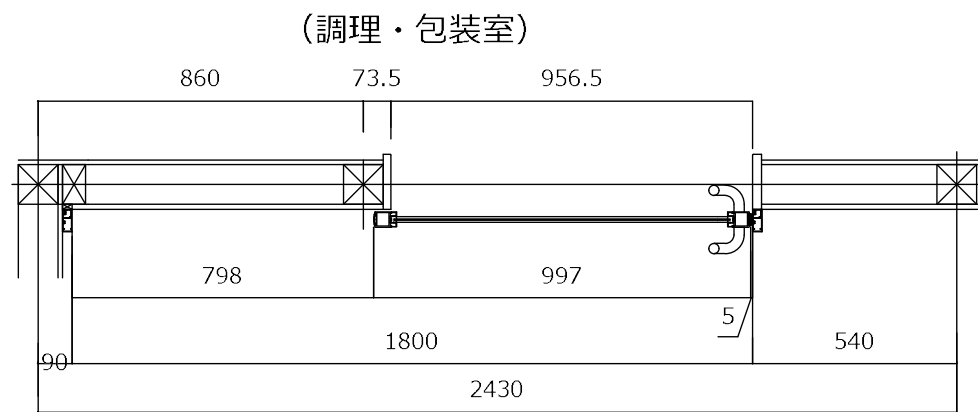

枠内w1800 (左引き) . . . . . 2セット  
 (右引き) . . . . . 1セット

枠内w1700 (左引き) . . . . . 1セット  
 (右引き) . . . . . 1セット

半自動引戸について、  
 強度を考慮して中棧を入れています。

(前室 (小) × 2 ・ 下処理 × 2 ・ 調理室 × 1)

(調理・包装室)