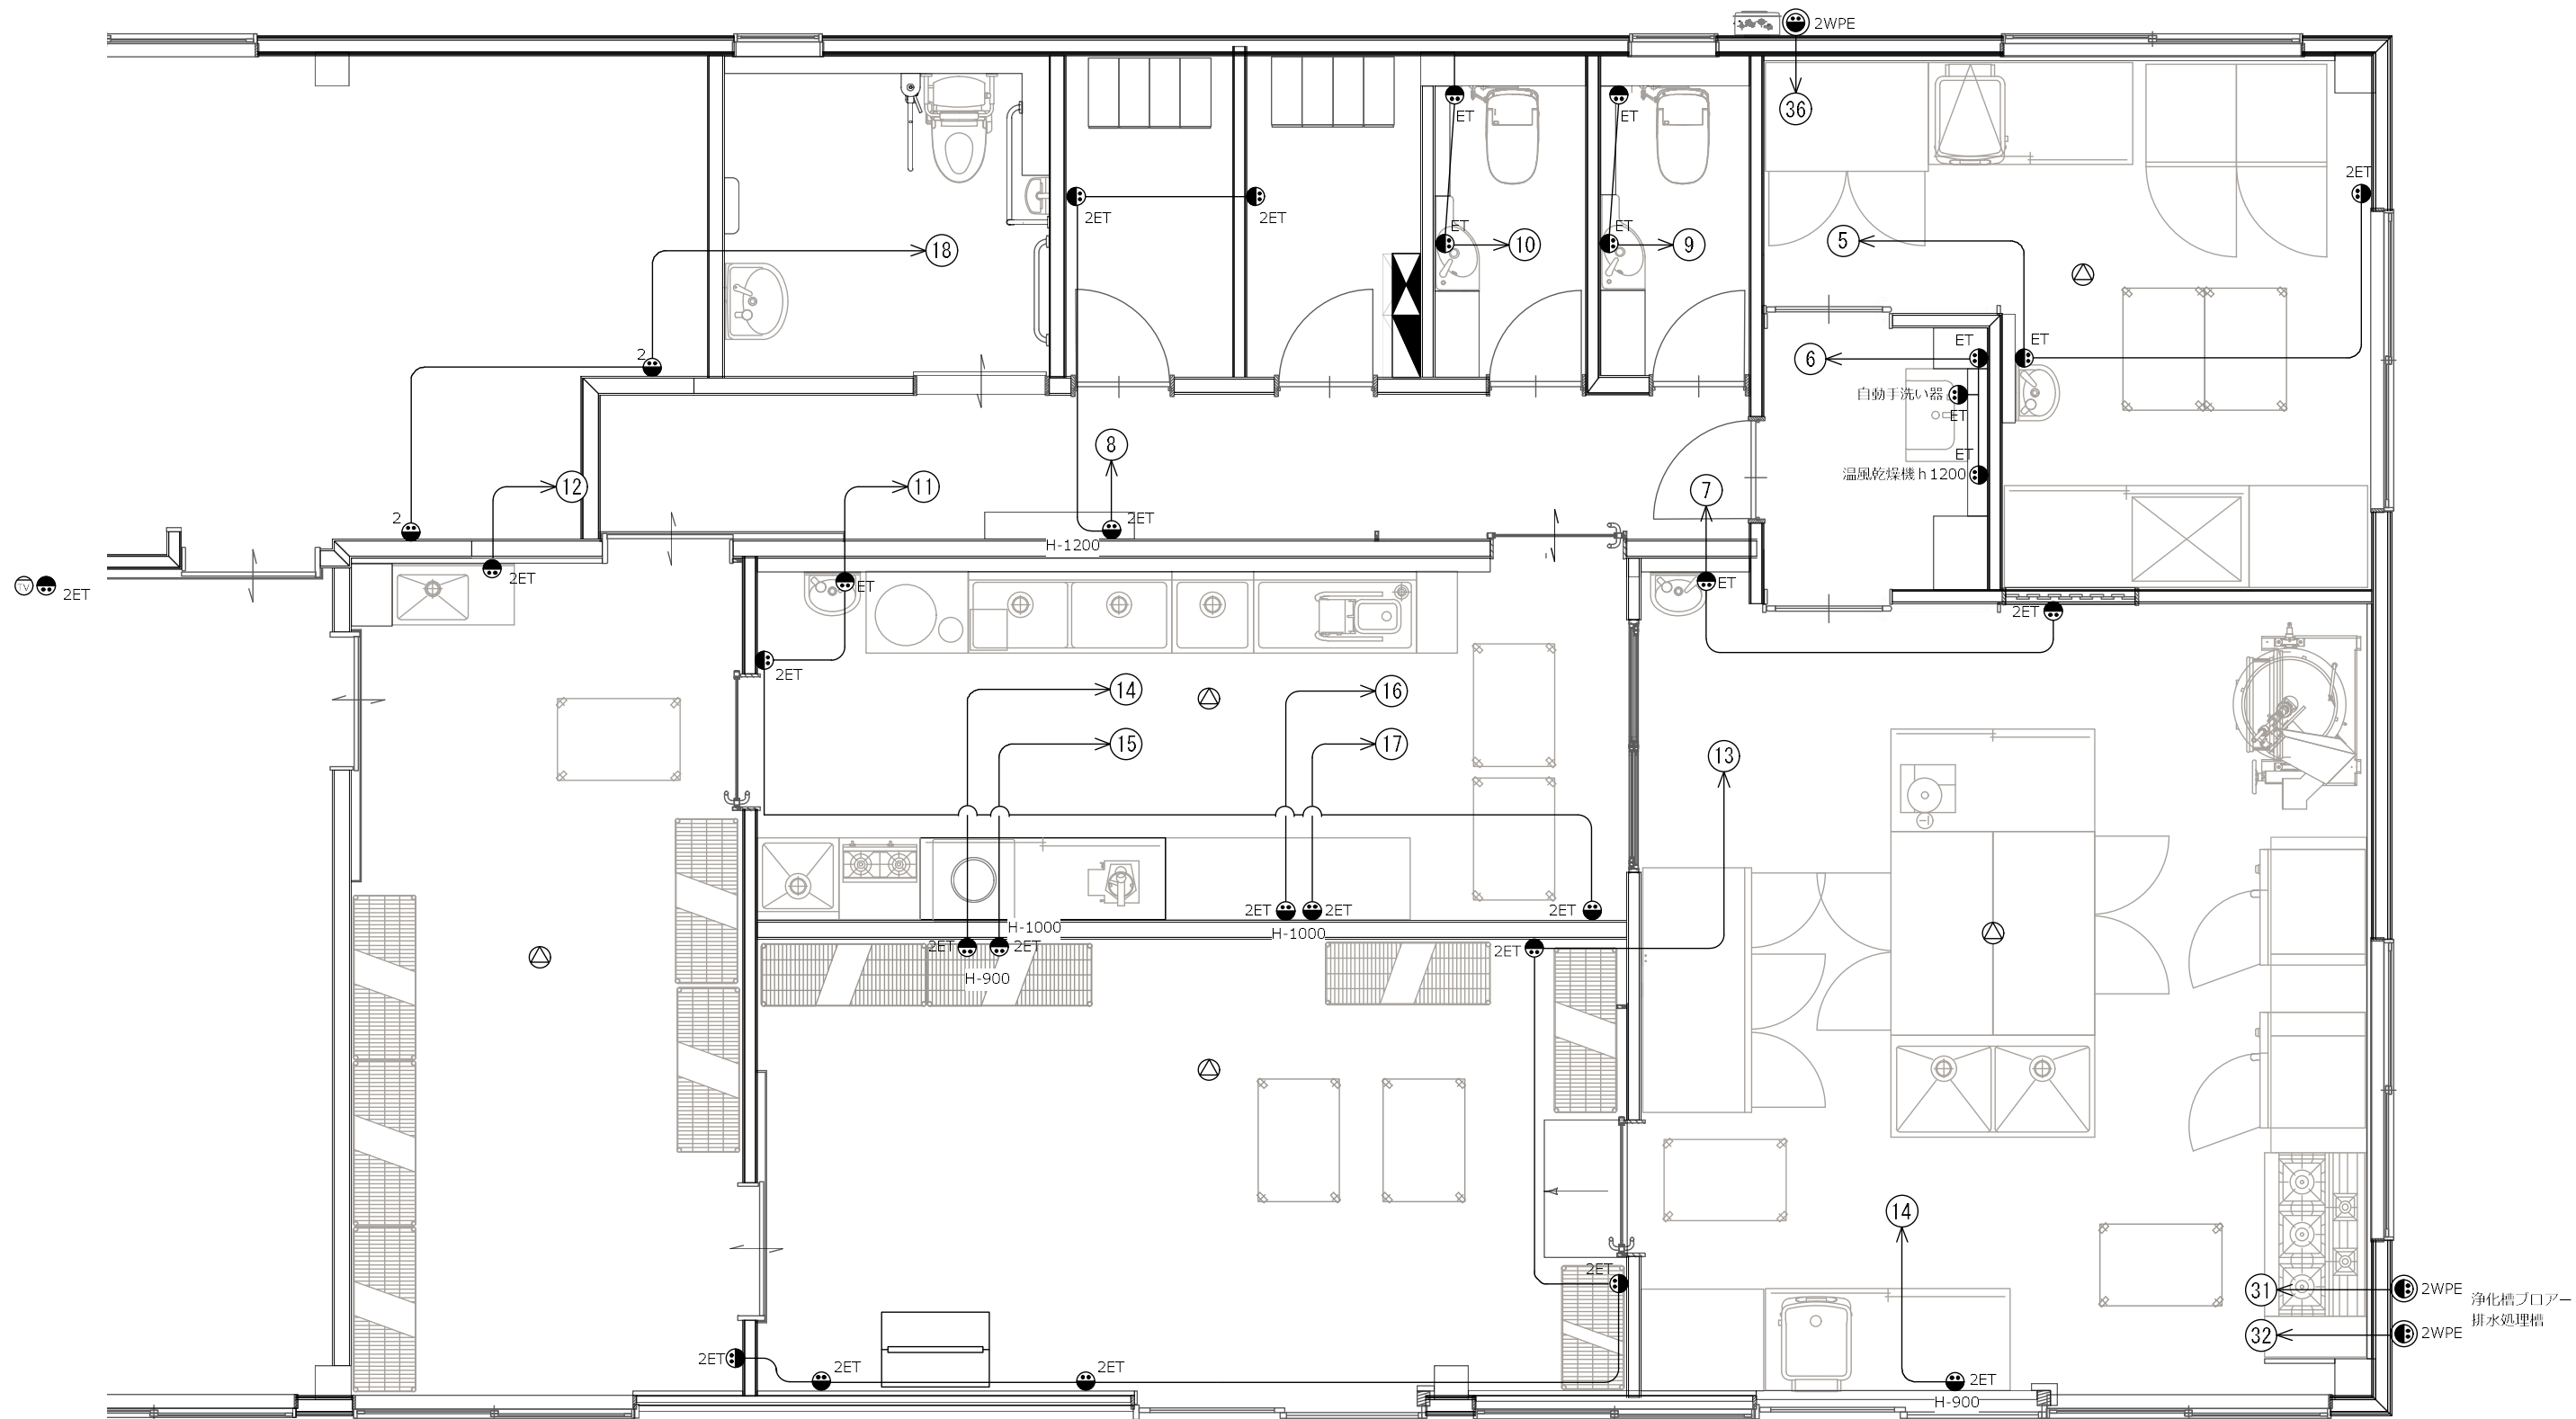

⊕ ケーブルTV (ネット回線) 用 空配管 (分電盤より)

Client	Work name	Drawing title	Scale	Date	Sign	No
NPO日高わのわ会 様	新装工事	一般コンセント設備図	1/50	2024/12/3		D-03